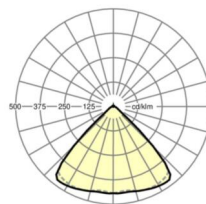

параметры

номер заказа	19417006150
код EAN	4020863411214
номер таможенного тарифа	94051190
Знак прохождения контроля	IP 64, класс защиты I, для рабочих мест за дисплеем 65°<3000, ENEC10 VDE, F, D, HACCP DIN10500/Food/IFS-пригодность для применения/BRC, Indoor, CE
Степень ударопрочности IK	IK03 (-20°C bis 45°C)
Температура окружающей среды	ta -20°C в 45°C
Особые свойства	Готовность к IoT «Ready for IoT»
Гарантийный срок	5 лет
Государственные программы поддержки	BEG - государственные субсидии для энергосберегающих зданий (действительна только для Германии)

электротехника

Балласт	Электронный драйвер DALI2 (1 штука)
Мощность системы	26W
сетевое напряжение	230V/50Hz
автоматический предохранитель (пусковой ток)	20 штук/B10, 32 штук/B16, 33 штук/C10, 53 штук/C16
класс энергосбережения/Источник света	D

DEEP-LINK

<https://www.regiolum.de/ru/article/19417006150>