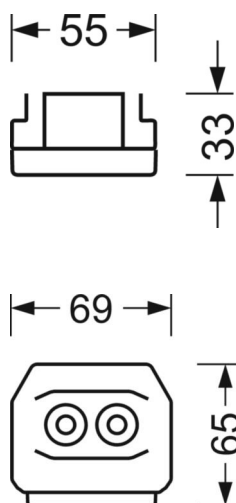

DEEP-LINK

<https://www.regiolum.de/ru/article/19417006150>

Ссылка	LED 4000lm 865
ηLB	100 %
Φ ↓/↑	98 % / 2 %
UGR поп./вдоль дисплей	18.7 / 19.2
	65° < 3000cd/m²

Оптика

Оснастка	LED, цветопередача/оттенок света CRI ≥ 80 / 6500K
Допуск для координаты цветности (MacAdam)	3SDCM
Фотобиологическая безопасность (светильник)	RG1
Номинальный световой поток	4227lm
Срок службы LED	50000h L80/B10 (Tq 45°C)
светоотдача светильников	164lm/W
Угол излучения	95° (C0) / 95° (C90)
UGR поп./вдоль	18.7 / 19.2

Механика

цвет корпуса	белый стандартный для электротехники RAL 9016
размеры (LxWxH/DxH)	1531mm x 55mm x 33mm
вес (нетто)	2kg
Вид монтажа	сборка трековых систем, световая структура

размеры

L	1531 mm	Длина
В	55 mm	Ширина
Н	33 mm	Высота